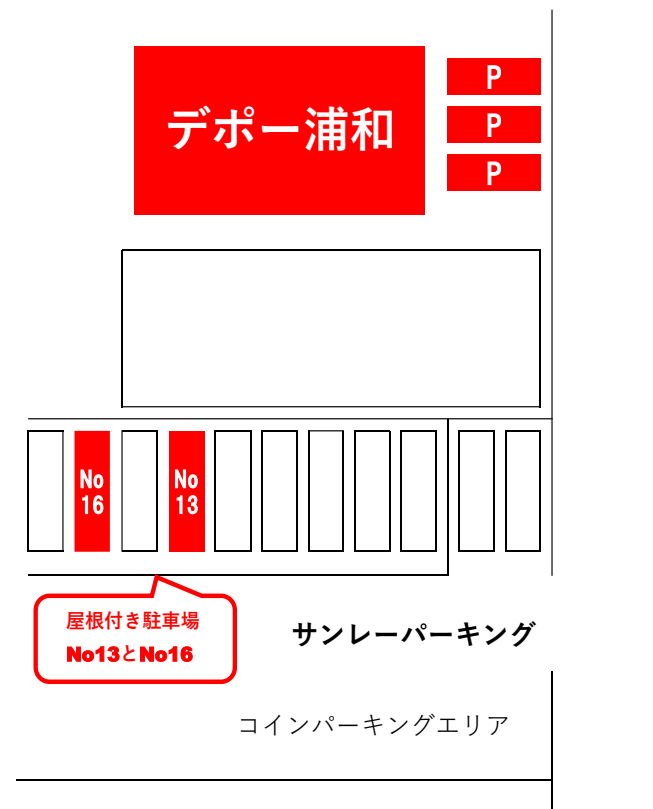

日替わり弁当 1月の献立表

毎日お弁当・お惣菜を販売しています♪
入荷したい並べます。

デポ一浦和のお弁当

☆防腐剤保存料を一切使用しておりません。お早めにお召し上がりください。
☆仕入れの都合で献立を変更することがあります、ご了承ください。

		1 (水)	2 (木)	3 (金)	4 (土)	5 (日)
		正月休み	正月休み	正月休み	正月休み	正月休み
6 (月)	7 (火)	8 (水)	9 (木)	10 (金)	11 (土)	12 (日)
☆ 青椒肉絲 ☆ 旬の惣菜	☆ 鶏とごぼうの煮物 ○ ロコモコ丼 ○ カツ丼 ○ 日替わり	定休日	☆ わかめ入りつくね ○ ロコモコ丼 ○ 親子丼 ○ 日替わり	☆ ミルフィーユかつ ○ ガバオライス丼 ○ カツ丼 ○ 日替わり	☆ ミートローフ ☆ 旬の惣菜	◇ 蓮根はさみあげ ◇ ホットサンド
13 (月)	14 (火)	15 (水)	16 (木)	17 (金)	18 (土)	19 (日)
◇ 鶏の香味ソース ◇ かた焼きそば	☆ 揚げ豚の醤油煮 ○ ロコモコ丼 ○ 親子丼 ○ 日替わり	定休日	☆ ロールフライ ○ ロコモコ丼 ○ カツ丼 ○ 日替わり	☆ ハンバーグ ○ ポークナシゴレン ○ カツ丼 ○ 日替わり	◇ カジキチリソース ◇ ドライカレー	○ ちらし寿司 ○ のりまき ○ おはぎ ○ 日替わり
20 (月)	21 (火)	22 (水)	23 (木)	24 (金)	25 (土)	26 (日)
☆ 魚のフライ ☆ 旬の惣菜	☆ チキンソースかつ ○ ガバオライス ○ カツ丼 ○ 日替わり	定休日	☆ チキンピカタ ○ ロコモコ丼 ○ カツ丼 ○ 日替わり	☆ 魚の幽庵焼き ○ ロコモコ丼 ○ 親子丼 ○ 日替わり	☆ 蓮根の磯部揚げ ☆ 旬の惣菜	◇ ミックスフライ ◇ かた焼きそば
27 (月)	28 (火)	29 (水)	30 (木)	31 (金)		
☆ ドミグラポーク ☆ 旬の惣菜	☆ キャロットメンチ ○ ポークナシゴレン ○ カツ丼 ○ 日替わり		☆ 鶏の天ぷら ○ ロコモコ丼 ○ 三食丼 ○ 日替わり	☆ バーベキューチキン ○ ロコモコ丼 ○ カツ丼 ○ 日替わり		

デポ一浦和無料駐車場のご案内

店舗前駐車場(3台)とサンレーパーキングの
屋根付き No13 と No16 をご利用ください。

有料パーキングご利用の方は、

3,000 円以上ご購入で次回以降

ご利用いただける 200 円お買物券を

差し上げます。レジにお申し付けください。

☆製造者 労働者協同組合ワーカーズ・コレクティブ旬
川口市小谷場 206
◇製造者 ワーカーズ・コレクティブむすび
さいたま市浦和区大原 3-10-1
○製造者 ワーカーズ・コレクティブ食べものや
蓮田市西新宿 2-1-2