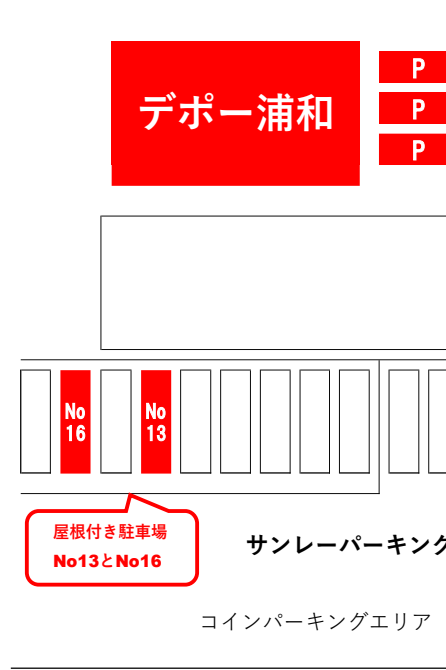

日替わり弁当 10月の献立表

デポー浦和のお弁当

毎日お弁当・惣菜を販売しています♪
入荷しだい並べます。

☆防腐剤保存料を一切使用しておりません。お早めにお召し上がりください。
☆仕入れの都合で献立を変更することがあります。ご了承ください。

	1 (火)	2 (水)	3 (木)	4 (金)	5 (土)	6 (日)
	☆ 焼売 ○ ロコモコ丼 ○ 親子丼 ○ 日替わり		☆ 鶏のフリッター ○ ロコモコ丼 ○ カツ丼 ○ 日替わり	☆ 肉団子甘酢 ○ ロコモコ丼 ○ ポークナシゴレン ○ 日替わり	☆ チキン南蛮 ☆ 旬の惣菜	○ 焼きそば ○ おはぎ ○ キンパ ○ 日替わり
7 (月)	8 (火)	9 (水)	10 (木)	11 (金)	12 (土)	13 (日)
☆ 魚のフライ ☆ 旬の惣菜	☆ チキンカツ ○ ロコモコ丼 ○ カツ丼 ○ 日替わり	定休日	☆ ミートローフ ○ ロコモコ丼 ○ 親子丼 ○ 日替わり	☆ 鶏天ぷら ○ ガバオライス丼 ○ カツ丼 ○ 日替わり	☆ 串カツ ☆ 旬の惣菜	◇ チキン南蛮 (きつまいもこ) ◇ ホットサンド
14 (月)	15 (火)	16 (水)	17 (木)	18 (金)	19 (土)	20 (日)
◇ ミックスフライ ◇ かた焼きそば	☆ 揚げ豚の醤油煮 ○ ロコモコ丼 ○ 親子丼 ○ 日替わり	定休日	☆ 豚肉のロールフライ ○ ロコモコ丼 ○ カツ丼 ○ 日替わり	☆ 煮込みハンバーグ ○ ロコモコ丼 ○ カツ丼 ○ 日替わり	◇ 肉団子と根菜甘酢あ ◇ ドライカレー	○ ちらし寿司 ○ のりまき ○ おはぎ ○ 日替わり
21 (月)	22 (火)	23 (水)	24 (木)	25 (金)	26 (土)	27 (日)
☆ 蓮根磯部あげ ☆ 旬の惣菜	☆ メンチカツ ○ ポークナシゴレン ○ カツ丼 ○ 日替わり	定休日	☆ コロッケ ○ ガバオライス ○ カツ丼 ○ 日替わり	☆ チキンソースかつ ○ ロコモコ丼 ○ 親子丼 ○ 日替わり	☆ ポークピカタ ☆ 旬の惣菜	◇ ハンバーグ ◇ かた焼きそば
28 (月)	29 (火)	30 (水)	31 (木)			
☆ 鶏の香味揚げ ☆ 旬の惣菜	☆ 鶏肉のクリーム煮 ○ ロコモコ丼 ○ カツ丼 ○ 日替わり	定休日	☆ 唐揚げ ○ ロコモコ丼 ○ 三食丼 ○ 日替わり			

デポー浦和無料駐車場のご案内

店舗前駐車場(3台)とサンレーパーキングの
屋根付き No13 と No16 をご利用ください。

調
神
社

☆製造者 労働者協同組合ワーカーズ・コレクティブ旬
川口市小谷場206
◇製造者 ワーカーズ・コレクティブむすび
さいたま市浦和区大原3-10-1
○製造者 ワーカーズ・コレクティブ食べものや
蓮田市西新宿2-1-2

有料パーキングご利用の方は、
3,000円以上ご購入で次回以降
ご利用いただける200円お買物券を
差し上げます。レジにお申し付けください。