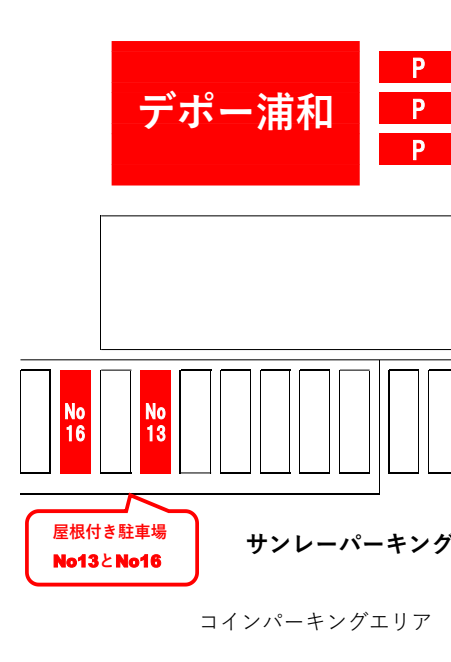

日替わり弁当 4月の献立表

デポー浦和のお弁当

毎日お弁当・お惣菜を販売しています♪
入荷しだい並べます。

★防腐剤保存料を一切使用しておりません。お早めにお召し上がりください。
★仕入れの都合で献立を変更することがあります、ご了承ください。

1(月)	2(火)	3(水)	4(木)	5(金)	6(土)	7(日)
★ 回鍋肉 ★ 旬の惣菜	★ 鶏の味噌漬け焼き ○ ロコモコ丼 ○ カツ丼 ○ 日替わり	定休日	★ 鶏つくね ○ ガバオライス ○ カツ丼 ○ 日替わり	★ ロールフライ ○ ロコモコ丼 ○ 親子丼 ○ 日替わり	★ 花焼売 ★ 旬の惣菜	○ おはぎ ○ キンパ巻き ○ ナシゴレン ○ 親子丼
8(月)	9(火)	10(水)	11(木)	12(金)	13(土)	14(日)
★ しそ入りメンチカツ ★ 旬の惣菜	★ 魚の野菜あんかけ ○ ロコモコ丼 ○ カツ丼 ○ 日替わり	定休日	★ 魚の南部焼き ○ ロコモコ丼 ○ 親子丼 ○ 日替わり	★ 鶏肉のトマト煮 ○ ロコモコ丼 ○ カツ丼 ○ 日替わり	★ 豚肉梅しそフライ ★ 旬の惣菜	◇ メンチカツ ◇ カレー弁当
15(月)	16(火)	17(水)	18(木)	19(金)	20(土)	21(日)
★ 豚肉のピカタ ★ 旬の惣菜	★ スパニッシュオムレツ ○ ロコモコ丼 ○ 親子丼 ○ 日替わり	定休日	★ ミートボール ○ ロコモコ丼 ○ カツ丼 ○ 日替わり	★ タンドリーチキン ○ ロコモコ丼 ○ カツ丼 ○ 日替わり	◇ ハンバーグ ◇ ドライカレー弁当	○ おはぎ ○ 焼きそば ○ ガバオライス ○ カツ丼
22(月)	23(火)	24(水)	25(木)	26(金)	27(土)	28(日)
★ 麻婆豆腐 ★ 旬の惣菜	★ 鶏の天ぷら ○ ロコモコ丼 ○ カツ丼 ○ 日替わり	定休日	★ 鶏の照り焼き ○ ポークナシゴレン ○ 親子丼 ○ 日替わり	★ 揚げ豚のしょう油煮 ○ ロコモコ丼 ○ カツ丼 ○ 日替わり	★ ヤンニョムチキン ★ 旬の惣菜	◇ ハンバーグ ◇ カレー弁当
29(月)	30(火)					
◇ 唐揚げ香味ソース ◇ ホットサンド	★ ハンバーグ ○ ガバオライス ○ カツ丼 ○ 日替わり					

- ☆製造者 企業組合ワーカーズ・コレクティブ旬
  川口市小谷場206
- ◇製造者 ワーカーズ・コレクティブむすび
  さいたま市浦和区大原3-10-1
- ○製造者 ワーカーズ・コレクティブ食べものや
  蓮田市西新宿2-1-2

デポー浦和無料駐車場のご案内

店舗前駐車場(3台)とサンレーパーキングの
屋根付き No13 と No16 をご利用ください。

調
神
社

有料パーキングご利用の方は、
3,000円以上ご購入で次回以降
ご利用いただける200円お買物券を
差し上げます。レジにお申し付けください。